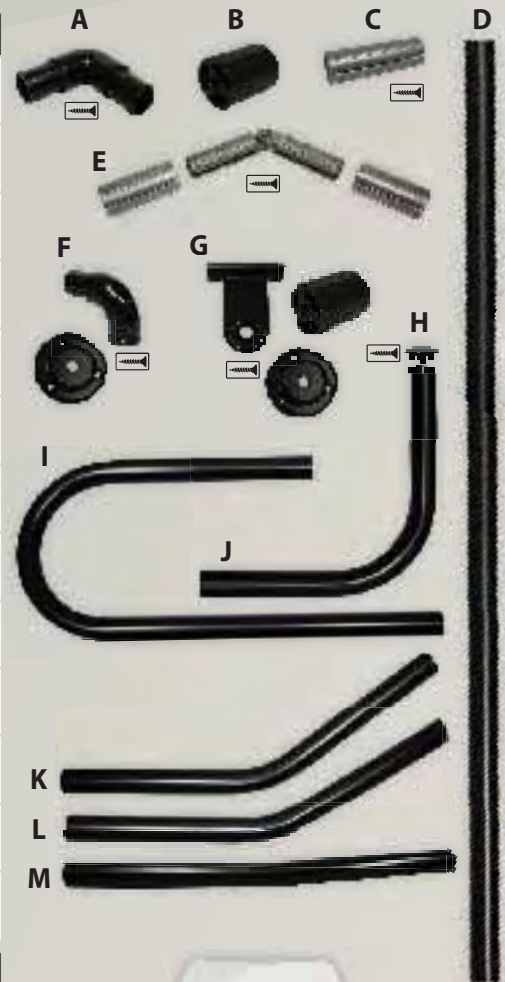

LANDMARK RAILING & FENCE

Fx2 ALUMINUM SECONDARY RAILING	White	Black
A - 90° Elbow	301086	301084
B - Spacer Tube	301044	301042
C - Straight Rail Connector	301032	301030
D - 8' Straight Handrail	301002	301000
E - Universal Angle Rail Connector	301038	301036
F - Quick Return Kit - Wall Mount	301110	301108
G - Mid-Rail Bracket Kit - Wall Mount	301092	301090
H - End Cap	301074	301072
I - P-Loop Return Angle	301026	301024
J - 90° Angle Rail	301068	301066
K - 38° Angle Rail	301062	301060
L - 32° Angle Rail	301056	301054
M - 5° Angle Rail	301050	301048